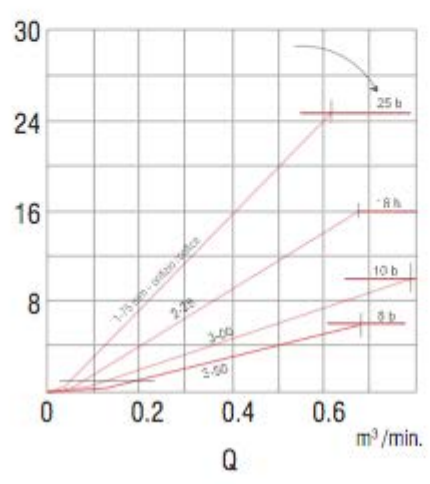

Sfiato automatico a grande portata -
diagramma portata aria

Automatic air relief -
flow capacity diagram

DIAGRAMMI PORTATA ARIA FLOW CAPACITY DIAGRAM

DIAGRAMMI PORTATA ARIA FLOW CAPACITY DIAGRAM

PRESSIONE / PRESSURE
bar