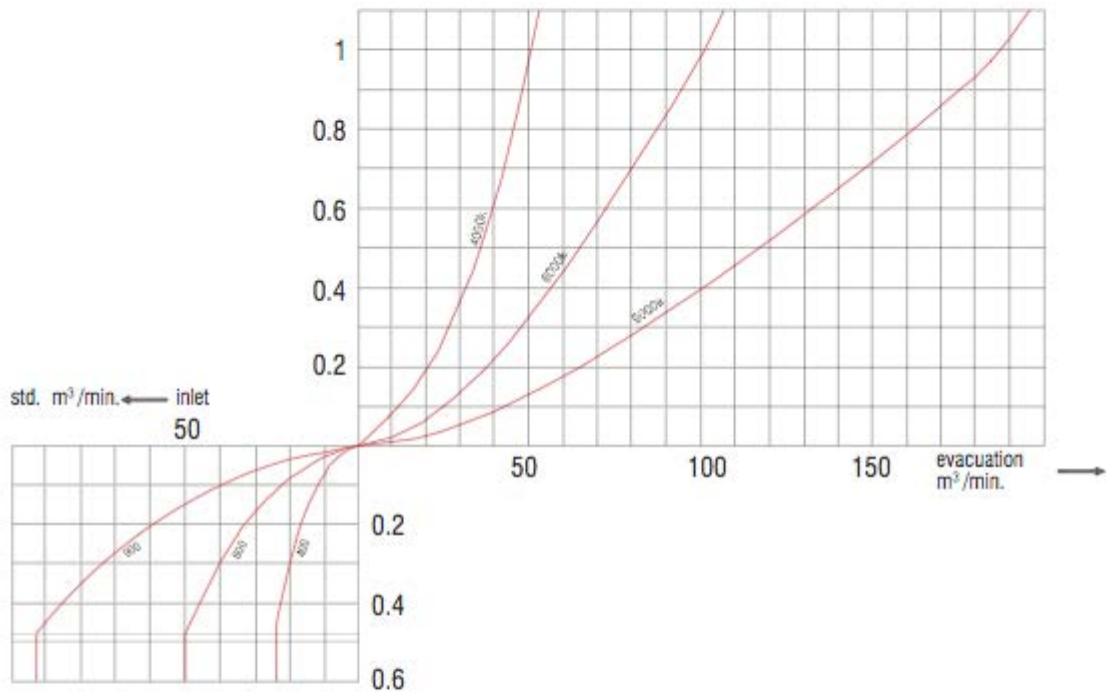

Sfiato automatico a grande portata -
diagramma portata aria

Automatic air relief -
flow capacity diagram

DIAGRAMMI PORTATA ARIA FLOW CAPACITY DIAGRAM

DIAGRAMMI PORTATA ARIA FLOW CAPACITY DIAGRAM

PRESSIONE / PRESSURE
bar