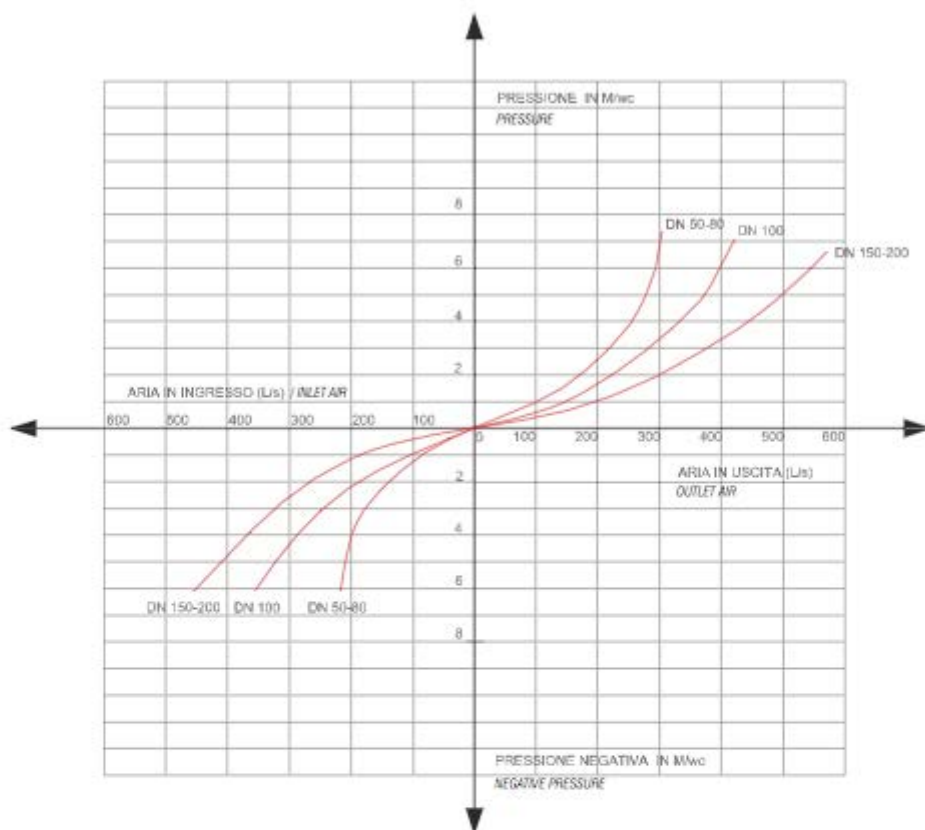

Sfiato automatico a grande portata -
diagramma portata aria

Automatic air relief -
flow capacity diagram

DIAGRAMMI PORTATA ARIA FLOW CAPACITY DIAGRAM

DIAGRAMMI PORTATA ARIA FLOW CAPACITY DIAGRAM

PRESSIONE / PRESSURE
bar